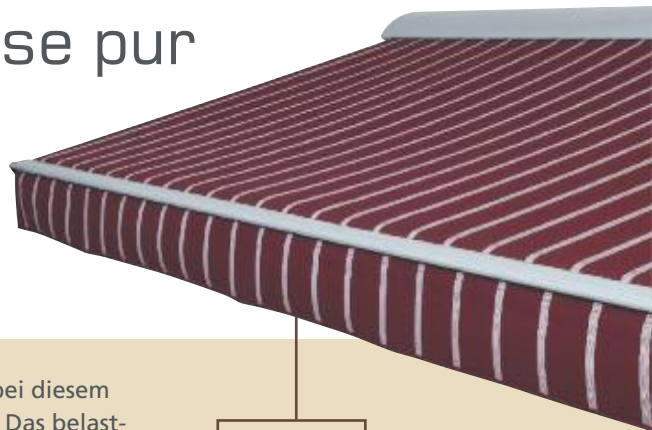

EINSTEIGER-MARKISE

CAPRI – Die Gelenkarmmarkise pur

Verdecktes Ausfallprofil

Sichtbares Ausfallprofil

Verstellbares Schutzdach

Stabiles Armsystem – mit Flyerkette

Die CAPRI ist eine qualitativ hochwertige LEINER Gelenkarmmarkise. Bereits bei diesem Einstiegsmodell wurde viel Wert auf hohe Qualität und Langlebigkeit gelegt. Das belastbare Armsystem sorgt für ein straffes Markisentuch. Wählen Sie zwischen einem sichtbaren oder einem vom Tuch verdeckten Ausfallprofil.

■ **Gestellfarbe:** Die CAPRI gibt es in Weiß RAL 9010 oder Weißaluminium RAL 9006.

■ **Lieferbare Größen max.:** Breite 600 cm, Ausfall 350 cm, Kuppelanlagen bis 1200 x 350 cm.

■ **Antriebsart:** Die CAPRI ist bereits im Standard mit einem Elektromotor ausgerüstet. Bei Kurbelbedienung wird ein leicht laufendes Schneckenradgetriebe verwendet.

Sonderausstattungen – Für noch mehr Komfort

■ **Schutzdach:** Für die Montage an nicht geschützten Stellen kann die CAPRI auf Wunsch mit einem Schutzdach bestellt werden. Das verstellbare Schutzdach kann der Markisenneigung angepasst werden und schützt das Markisentuch optimal.

■ **CALYPSO ROLL Seitenmarkise:** Die Seitenmarkise CALYPSO ROLL ist die perfekte Ergänzung zu Ihrer CAPRI auf der Terrasse oder dem Balkon. Sie schützt vor seitlicher Sonneneinstrahlung und den neugierigen Blicken der Nachbarn. Die Grundversion schützt vor leichtem Wind. In Kombination mit dem Wind-Protect-System kann sie auch als »echter« Windschutz genutzt werden.